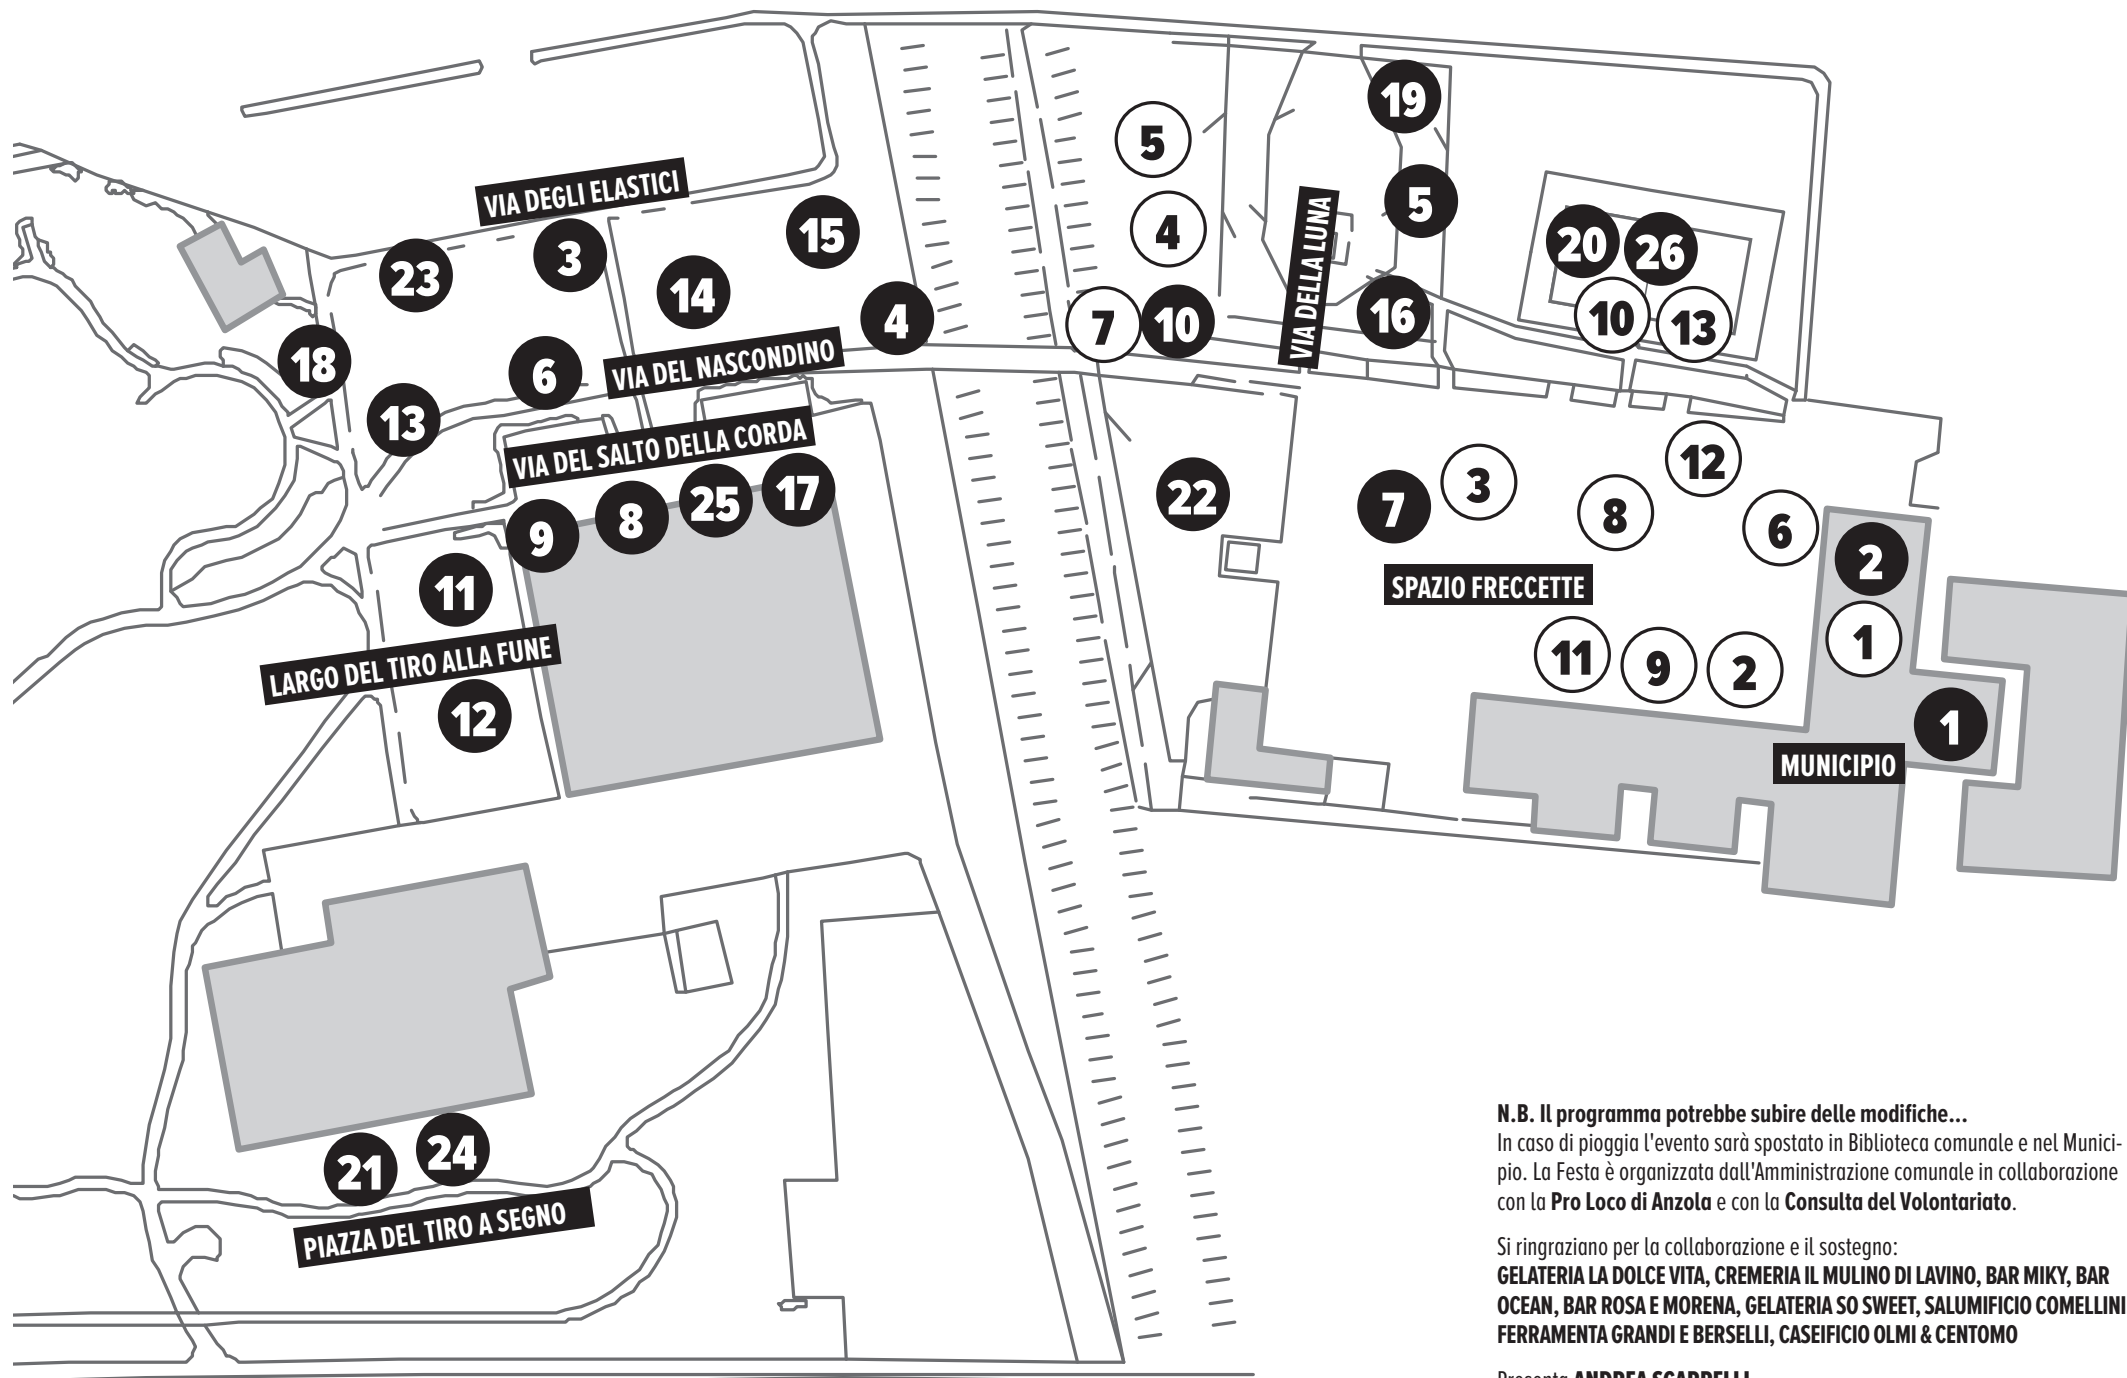

IL CAMPO DI GIOCO

1 SABATO 14 MAGGIO 1 DOMENICA 15 MAGGIO

N.B. Il programma potrebbe subire delle modifiche...

In caso di pioggia l'evento sarà spostato in Biblioteca comunale e nel Municipio. La Festa è organizzata dall'Amministrazione comunale in collaborazione con la **Pro Loco di Anzola** e con la **Consulta del Volontariato**.

Si ringraziano per la collaborazione e il sostegno:

GELATERIA LA DOLCE VITA, CREMERIA IL MULINO DI LAVINO, BAR MIKY, BAR OCEAN, BAR ROSA E MORENA, GELATERIA SO SWEET, SALUMIFICIO COMELLINI, FERRAMENTA GRANDI E BERSELLI, CASEIFICIO OLMI & CENTOMO

Presenta **ANDREA SCARPELLI**