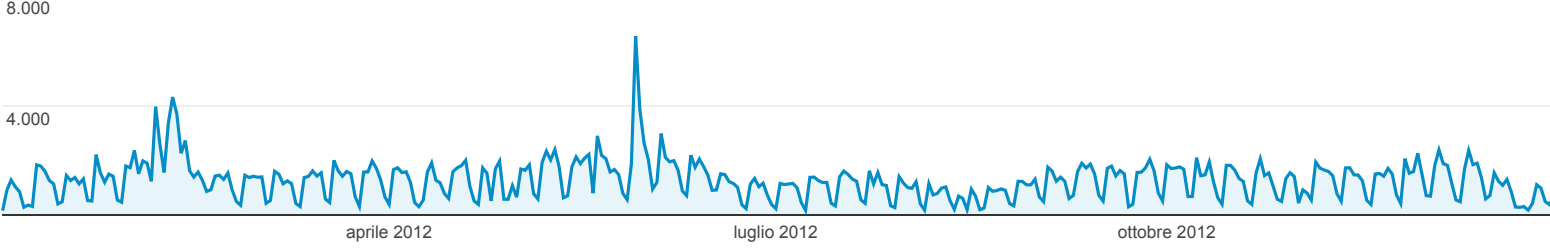

Pagine

% di visualizzazioni di pagina: 100,00%

Esplorazione

Uso del sito

Visualizzazioni di pagina

Visualizzazioni di pagina	Visualizzazioni di pagina uniche	Tempo medio sulla pagina	Accessi	Frequenza di rimbalzo	% uscita	Valore pagina
<b>462.118</b> % del totale: 100,00% (462.118)	<b>312.837</b> % del totale: 100,00% (312.837)	<b>00:01:02</b> Media sito: 00:01:02 (0,00%)	<b>120.211</b> % del totale: 100,00% (120.211)	<b>44,53%</b> Media sito: 44,53% (0,00%)	<b>26,01%</b> Media sito: 26,01% (0,00%)	<b>US\$ 0,00</b> % del totale: 0,00% (US\$ 0,00)